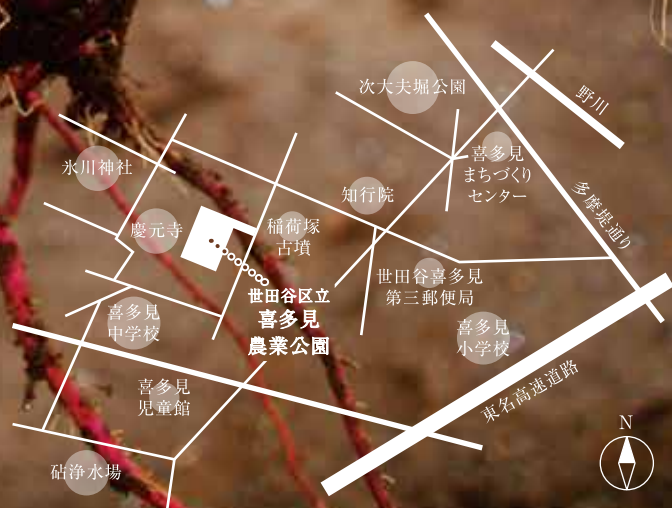

おぼっ!

■ サツマイモ収穫イベント

11/17 (土) 13:30~15:30

※先着30組、30分前から受付を開始します。

※当日荒天の場合には、翌日に延期となります。

内容	サツマイモの収穫、ツルの試食 ※天候等の影響により、収穫量の変動や、 収穫できる作物の種類が変わる可能性があります。
参加費	一組 500円(2~3株)
場所	世田谷区立 喜多見農業公園 (世田谷区喜多見4-16-25)
持ち物	汚れても良い服装、長靴、軍手、帽子、タオル、飲み物